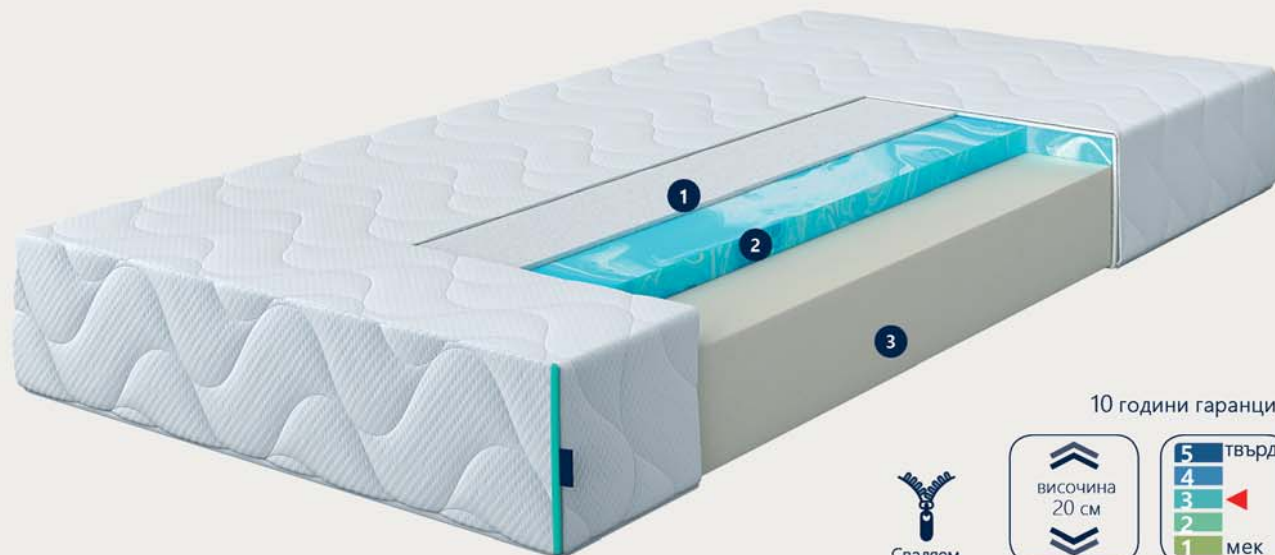

10 години гаранция

AirCell®
мемори пяна

Ортопедична
опора

Всички позиции
за сън

размери и цени

82/190	90/200	120/190	140/200	160/200	180/200
185,00 €	209,00 €	255,00 €	305,00 €	349,00 €	389,00 €
361,83 лв	408,77 лв	498,74 лв	596,53 лв	682,58 лв	760,82 лв

1 AIRCELL® MEMORY FOAM (4 см) е един от най-популярните и иновативни видове пяна поради своите характеристики. Това, което я прави уникална, е нейният ефект на бавно възстановяване и голяма адаптивност към контурите, теллото и температурата на тялото. Тази пяна намалява движенията по време на сън, като разпределя равномерно тежестта на тялото и предотвратява болката и сковаността. В същото време подобрява комфорта и създава усещане за мекота.

2 CONVENTIONAL PU FOAM (14 см) е пяна с висока плътност и твърдост. Това гарантира правилната опора на тялото във всяка поза, без да ограничава свободата на движение и предоставя здравословна, ортопедична и равномерна опора, **която поддържа гръбнака в правилна позиция по време на сън.** По този начин **облекчава дискомфорта в раменете, кръста и краката** и осигурява всичко необходимо за Вашата качествена почивка. Еластичният материал е изключително издръжлив и проветрив. Всичко това прави матракът да издържа на натиск без трайна деформация.

DAHO

матрак

Със специално проектираното ядро от няколко вида пяна, матрацът DAHO позволява на мускулатурата на тялото да се отпусне и осигурява релаксиращо и максимално комфортно изживяване по време на сън.