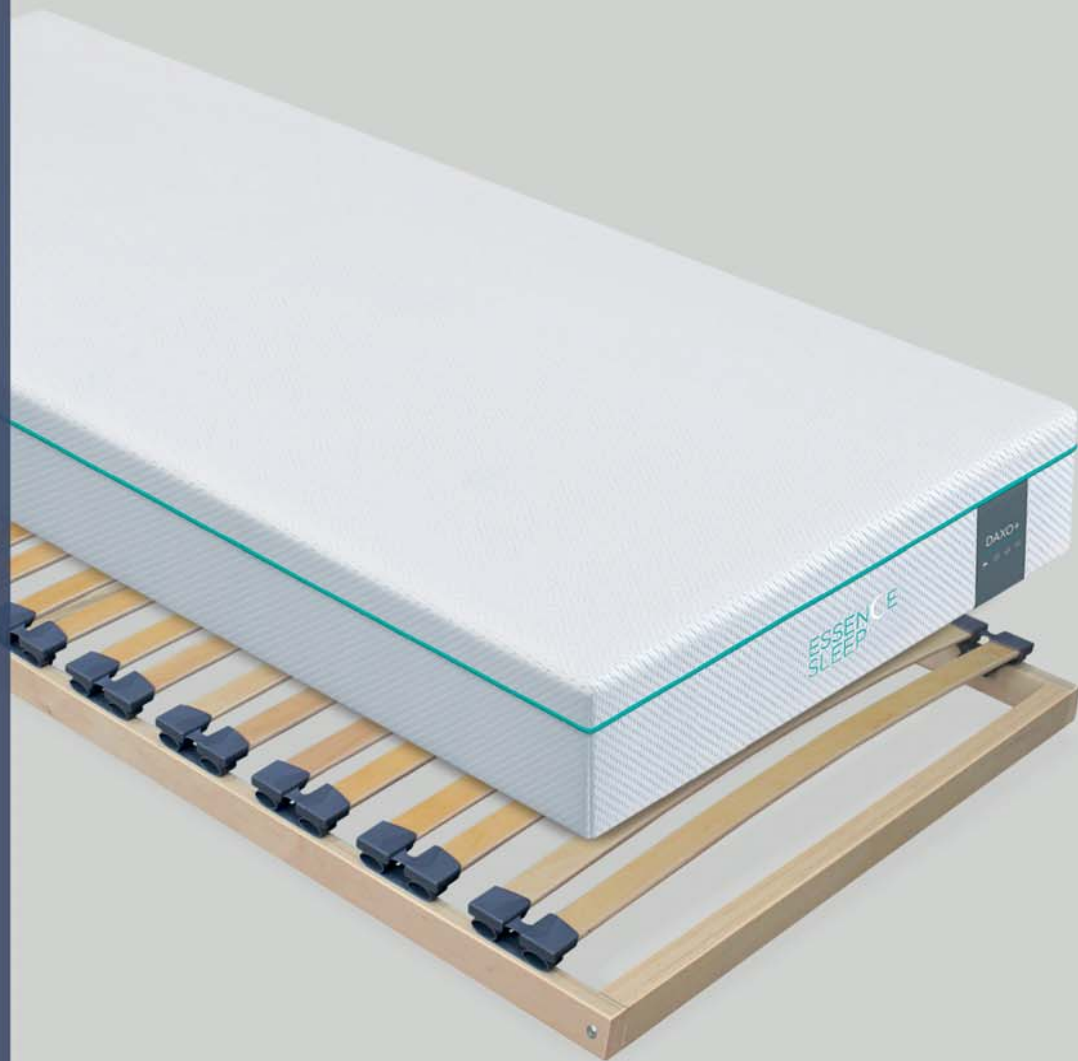

размери и цени

60/40/14 см - 19,00 € / 37,16 лв
70/50/14 см - 25,00 € / 48,90 лв

AirCell®
мемори пяна

Подобрена
вентилация

Антиалергични и
антибактериални
материали

Оптимален
комфорт и опора
за главата и врата

Алое вера
(само за
ALOESENSE)

размери и цени

60/40/12 см - 30,00 € / 58,67 лв

AIRCELL® MEMORY FOAM е един от най-популярните и иновативни видове пяна поради своите характеристики. Това, което я прави уникална, е нейният ефект на бавно възстановяване и голяма адаптивност към контурите, теглото и температурата на тялото и предотвратява болката и сковаността. В същото време подобрява комфорта и създава усещане за мекота.

ESSENCE
SLEEP

ПОДМАТРАЧНА РАМКА

www.genomaxgroup.eu

FLEX COMPACT

сглобяема подматрачна рамка

Модерна и комфортна подматрачна рамка с букови ламели. Еластичните легла на ламелите позволяват вертикално и осово движение. Това дава възможност за перфектното им нагаждане по матрака, освобождавайки го във всяка една зона.