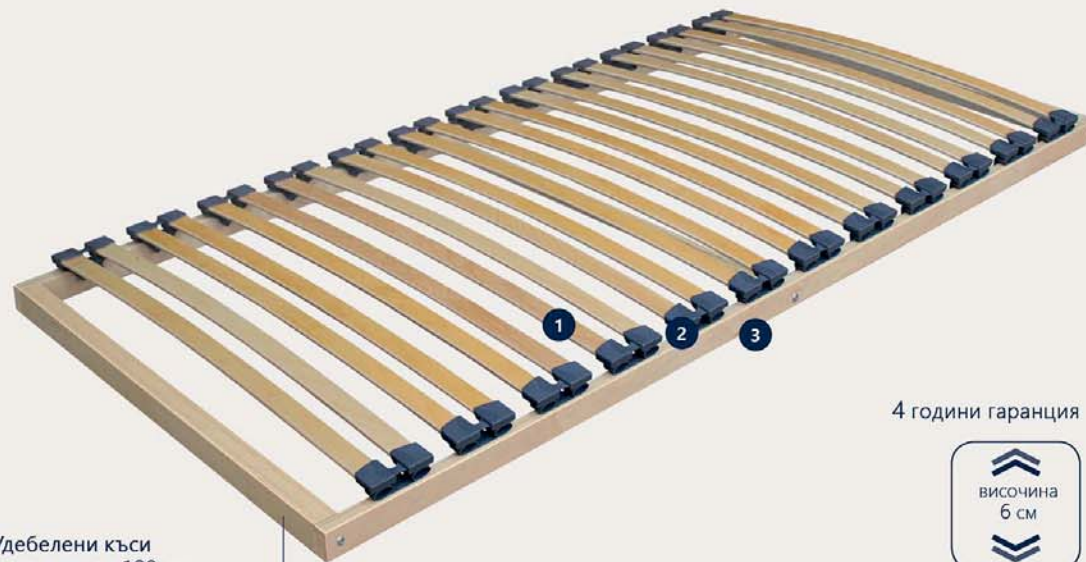

FLEX COMPACT

сглобяема подматрачна рамка

Модерна и комфортна подматрачна рамка с букови ламели. Еластичните легла на ламелите позволяват вертикално и осово движение. Това дава възможност за перфектното им нагаждане по матрака, освобождавайки го във всяка една зона.

С възможност за поставяне на повдигащ механизъм!

Удебелени къси страници до 120 см.

4 години гаранция

Ортопедична опора

Вентилация

Издържа на натиск и тежест без трайна деформация

размери и цени

82/190	90/200	120/190	140/200	160/200
89,48 €	100,72 €	128,85 €	185,09 €	190,71 €
175,00 лв	197,00 лв	252,00 лв	362,00 лв	373,00 лв