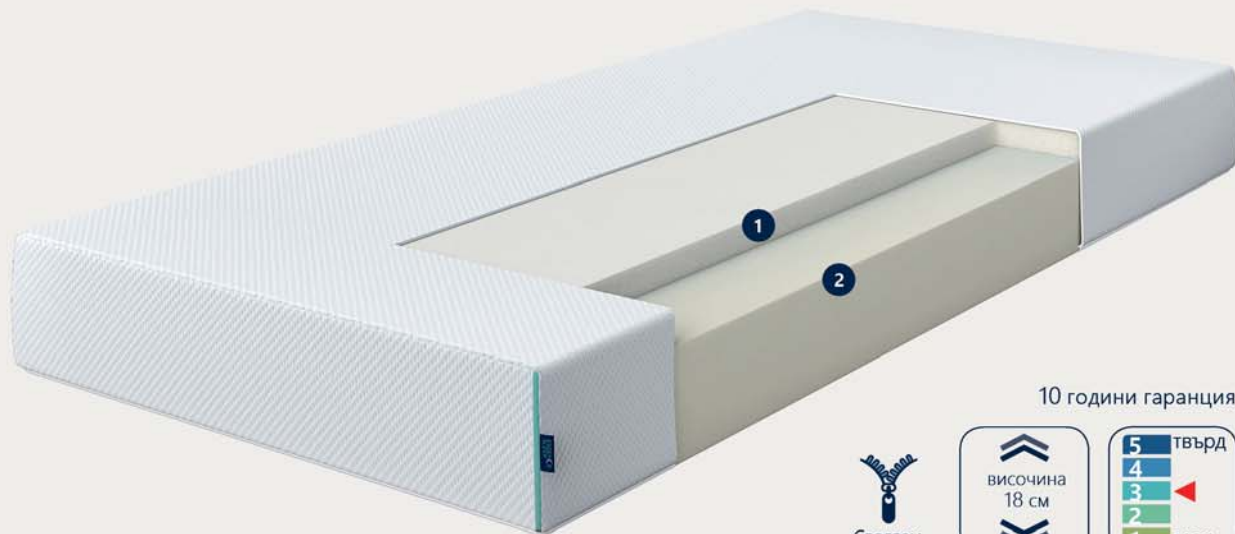

Матраците от серията Basic се характеризират със семпъл дизайн и адаптивност към различни топ матраци. Всички използвани материали са сертифицирани.

КЪДЕТО МЕЧТИТЕ СТАВАТ РЕАЛНОСТ

www.genomaxgroup.eu

XIA

матрак

Счита се, че за здравословен сън, телесната температура трябва да е регулирана. Матрак XIA е създаден благодарение на иновативна технология за охлаждане, чрез която телесната температура се поддържа балансирана.