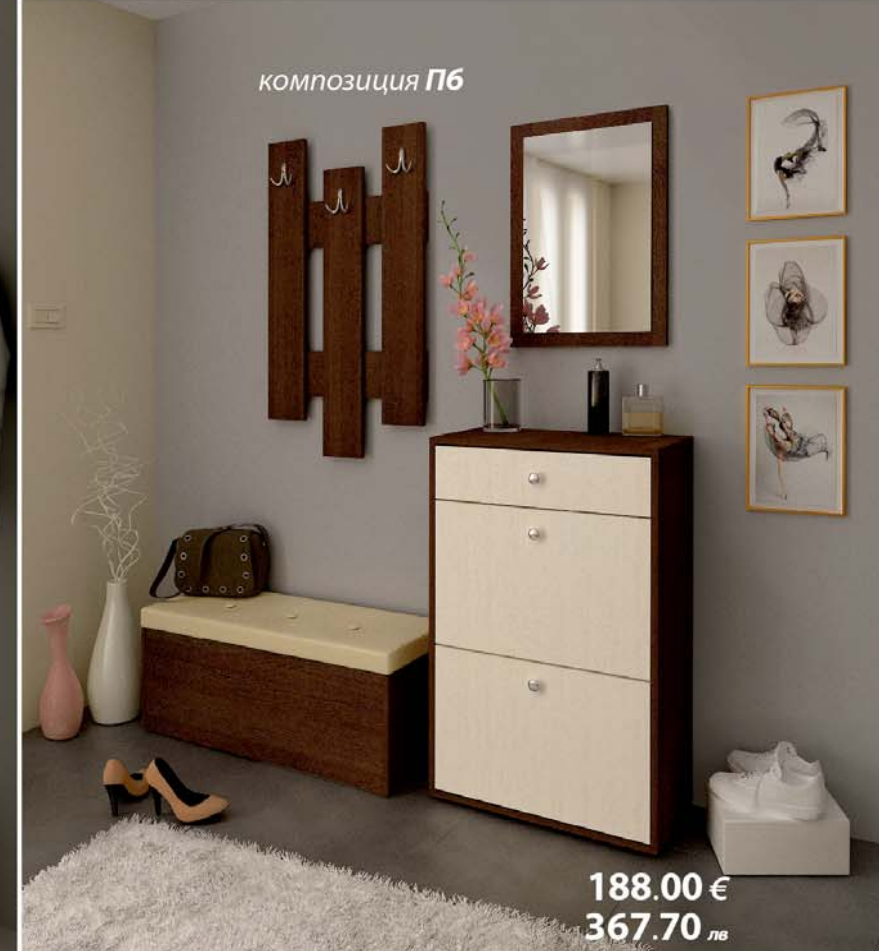

161.00 €  
314.89 лв

композиция П3

341.00 €  
666.94 лв

композиция П4

135.00 €  
264.04 лв

композиция П5

335.00 €  
655.20 лв

композиция П6

188.00 €  
367.70 лв

композиция П7

172.00 €  
336.40 лв

шкафове за обувки  
цветове Гб: бяло гладко

210 размери ш/д/в: 67/20/85  
за един ред обувки 50.00 €  
97.79 лв

221 размери ш/д/в: 67/28/99  
за два реда обувки и чекмедже 69.00 €  
134.95 лв

321 размери ш/д/в: 67/28/139  
за два реда обувки и чекмедже 92.00 €  
179.94 лв

С монтаж към стена!

закачалка 40  
цветове Гб: бяло гладко  
размери ш/д/в: 75/21/120  
36.00 €  
70.41 лв

закачалка 30  
размери ш/д/в: 54/21/120  
31.00 €  
60.63 лв