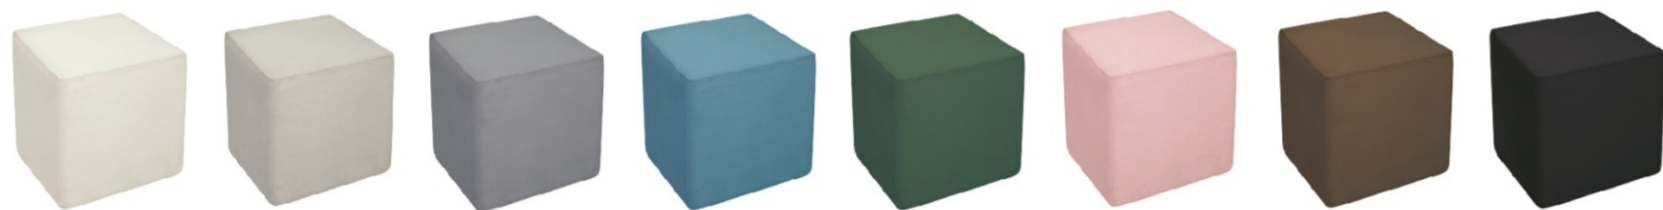

табуретка - ракла **Гига** цветове корпус: кашмир, орех, бяло гладко, сонома тъмна; тапицерия: текстил; размери ш/д/в: 120/40/45