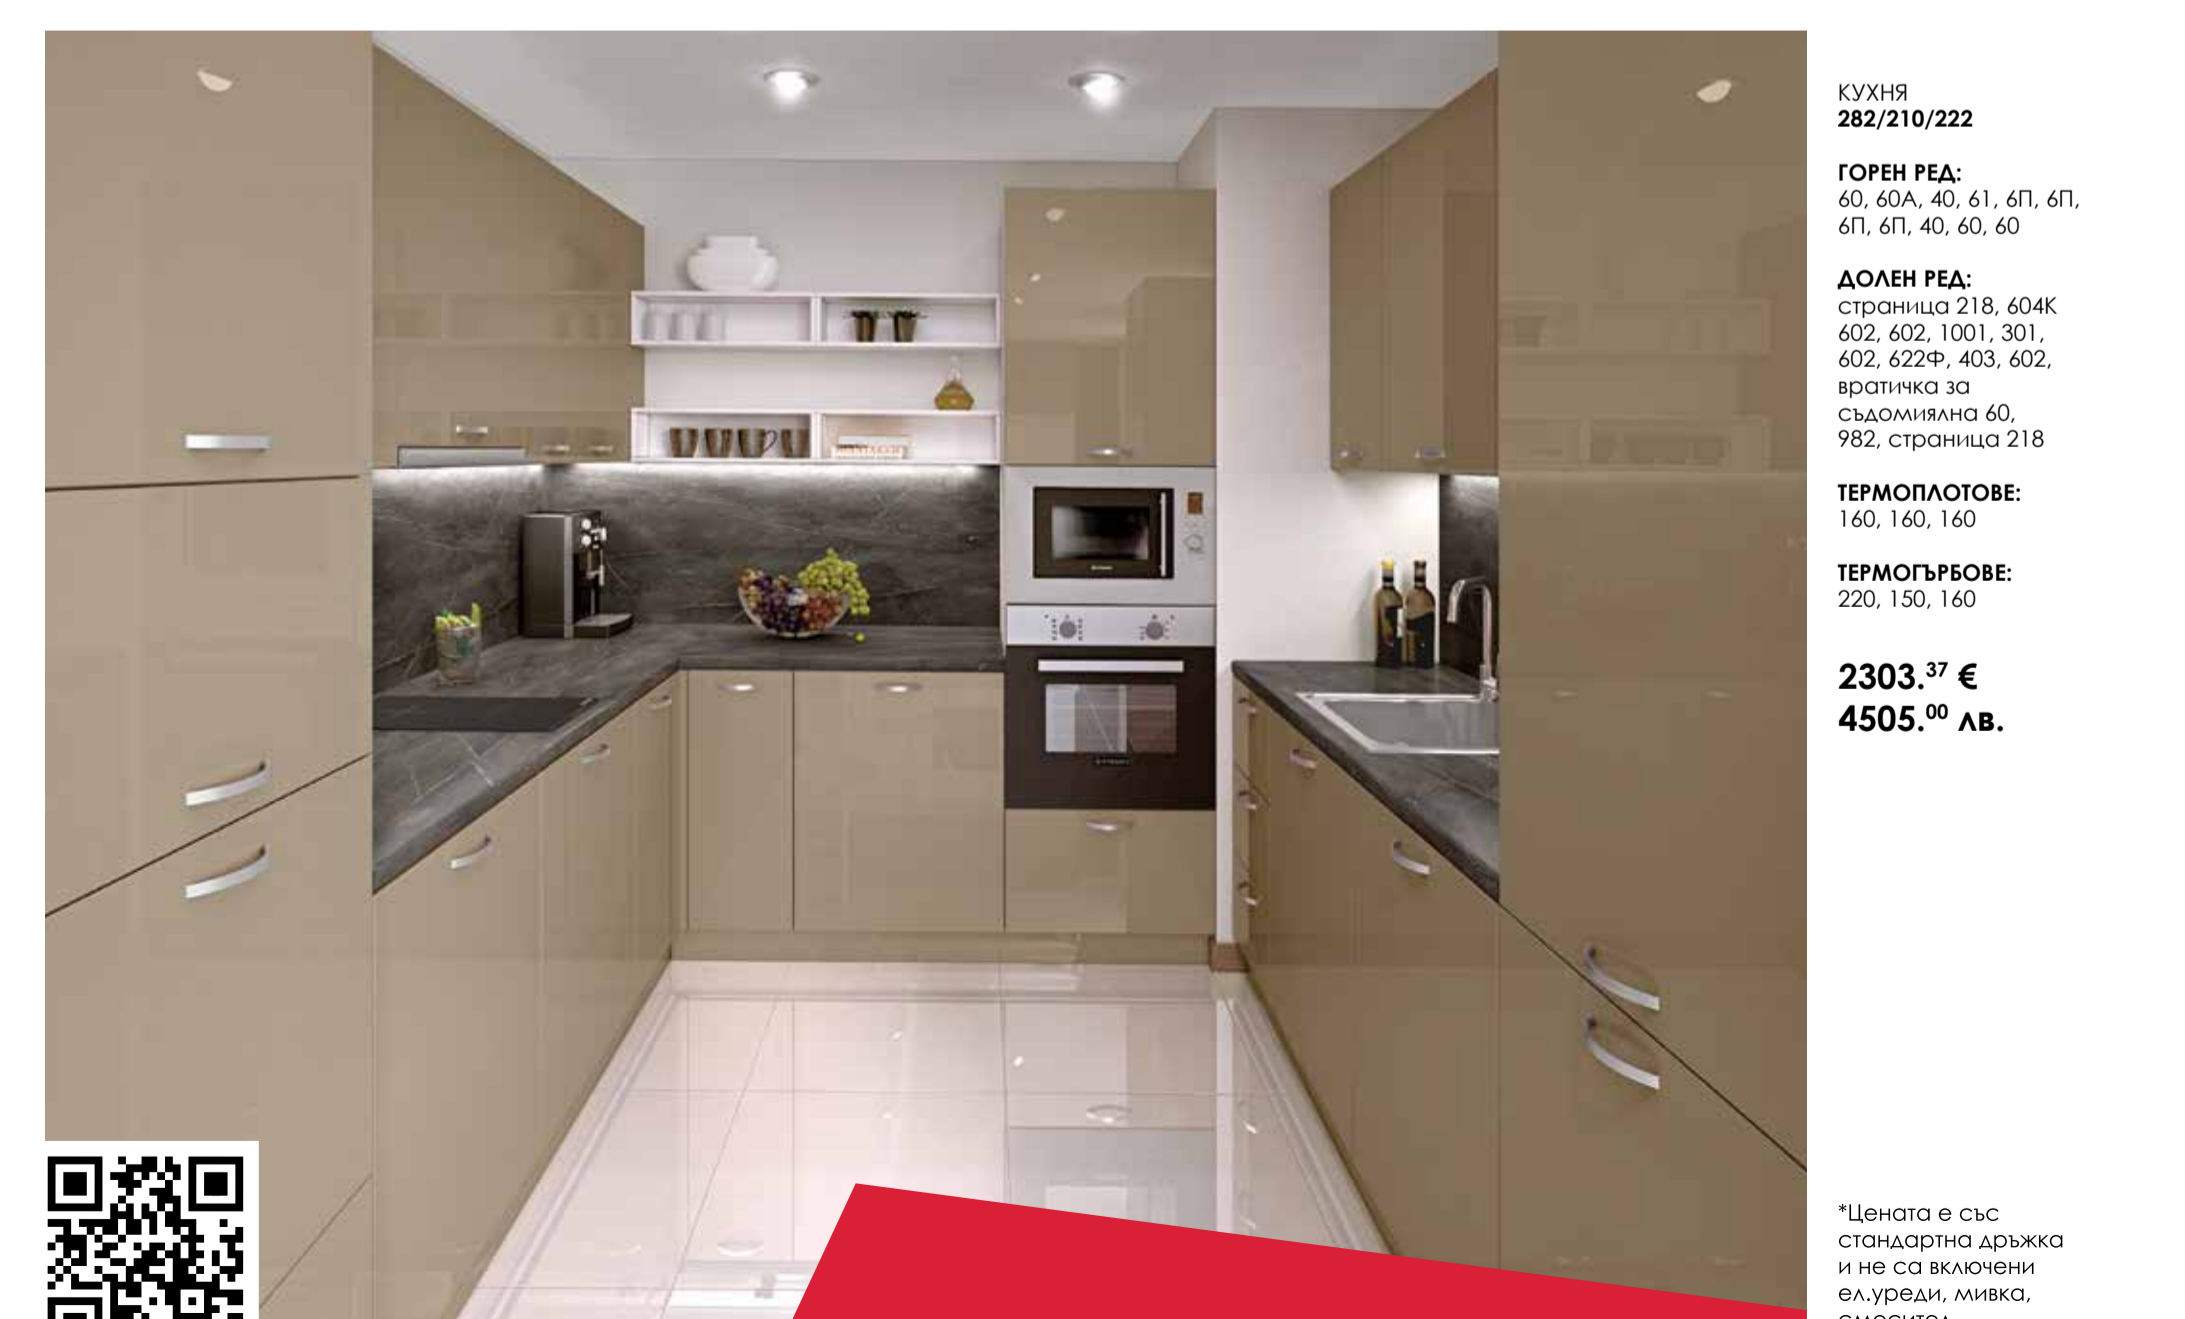

КУХНЯ 282/210/222 **2303.37 €**
4505.00 ЛВ.

ГОРЕН РЕД: 60, 60А, 40, 61, 6П, 6П, 6П, 40, 60, 60

ДОЛЕН РЕД: страница 218, 604К, 602, 602, 1001, 301, 602, 622Ф, 403, 602, вратичка за съдомиялна 60, 982, страница 218