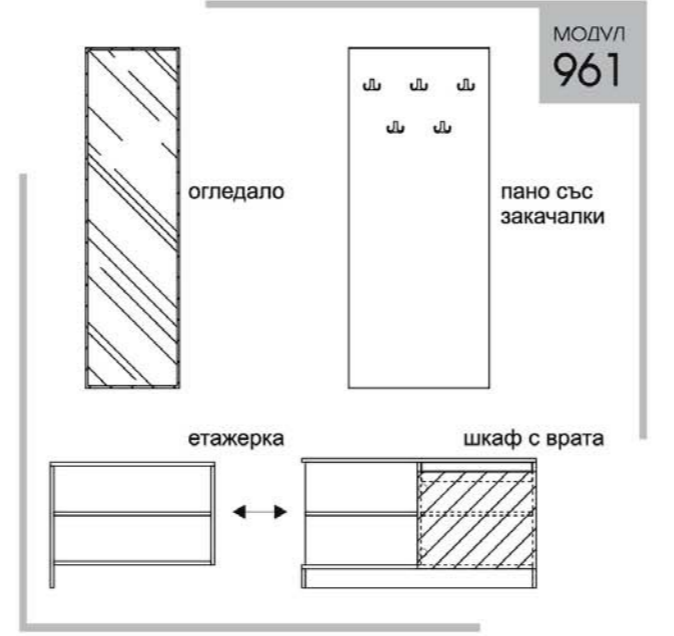

Портманто *с възможност за регулиране на ширината от 110 до 168 см

МОДУЛ 961 **165.00 €**
322.71 лв

вариант 1 - ъглов

вариант 2*

вариант 3

рафт

Размери: 70/100 (35)/200 Размери: 110/35/200 Размери: 168/35/200

Композиция **К 971** Модули: **934, 961** **267.00 €**
522.21 лв Размери: 213/52/200

Композиция **К 971** Модули: **934, 961** **267.00 €**
522.21 лв

Композиция **К 971** Модули: **934, 961** **267.00 €**
522.21 лв

Композиция **К 971** Модули: **934, 961** **267.00 €**
522.21 лв

Композиция **К 967** Модули: **932, 921, 911, 914** **456.00 €**
891.81 лв 258/52/200

120 см МЯСТО ЗА ТВ 110 см

Композиция **К 965** Модули: **942, 921, 912, 912, 913** **435.00 €**
850.79 лв