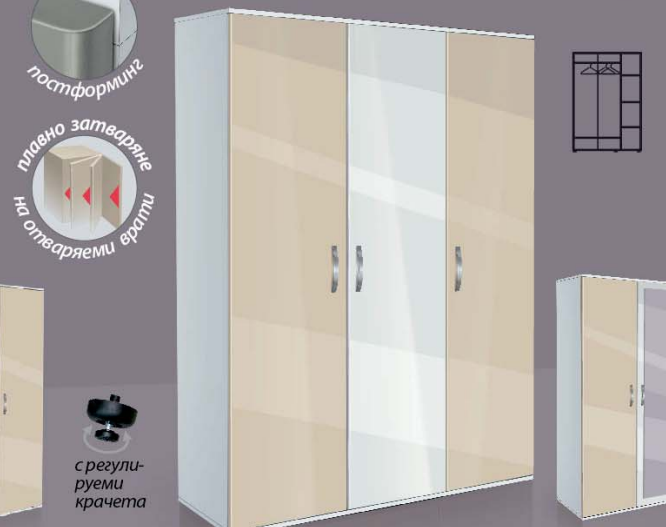

Ава 31 с огледало
486 лв

Ава 3
444 лв