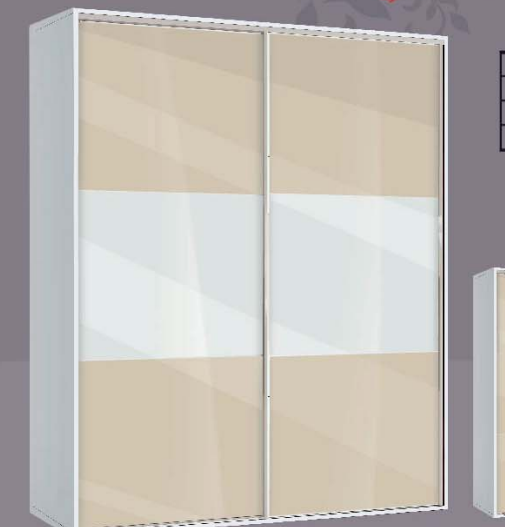

Ава 4
833 лв

Ава 41 с огледало
929 лв